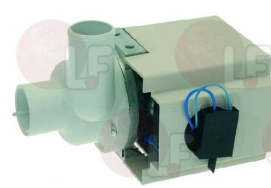

MBM 130094

3122837 DRAIN PUMP 100 W 220/240V 50HZ
inlet external $\varnothing$ 35 mm outlet external $\varnothing$ 30 mm
for Dishwasher (ELETTROBAR) E60 - E65
for Dishwasher hood type (ELETTROBAR) E120 - E140