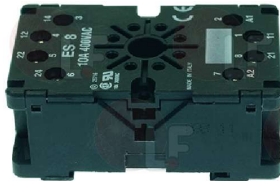

MBM 124052

Rating-plates

3399069 CONTROL PANEL
sizes 585x70 mm
for Glasswasher/Cupwasher (ELETTROBAR) 22F - 22R

MBM 025106

Relays

3351154 BASE OCTAL ES8 10A 400V
8 poles

MBM 927045

3351095 RELAY 60.12 10A 24V